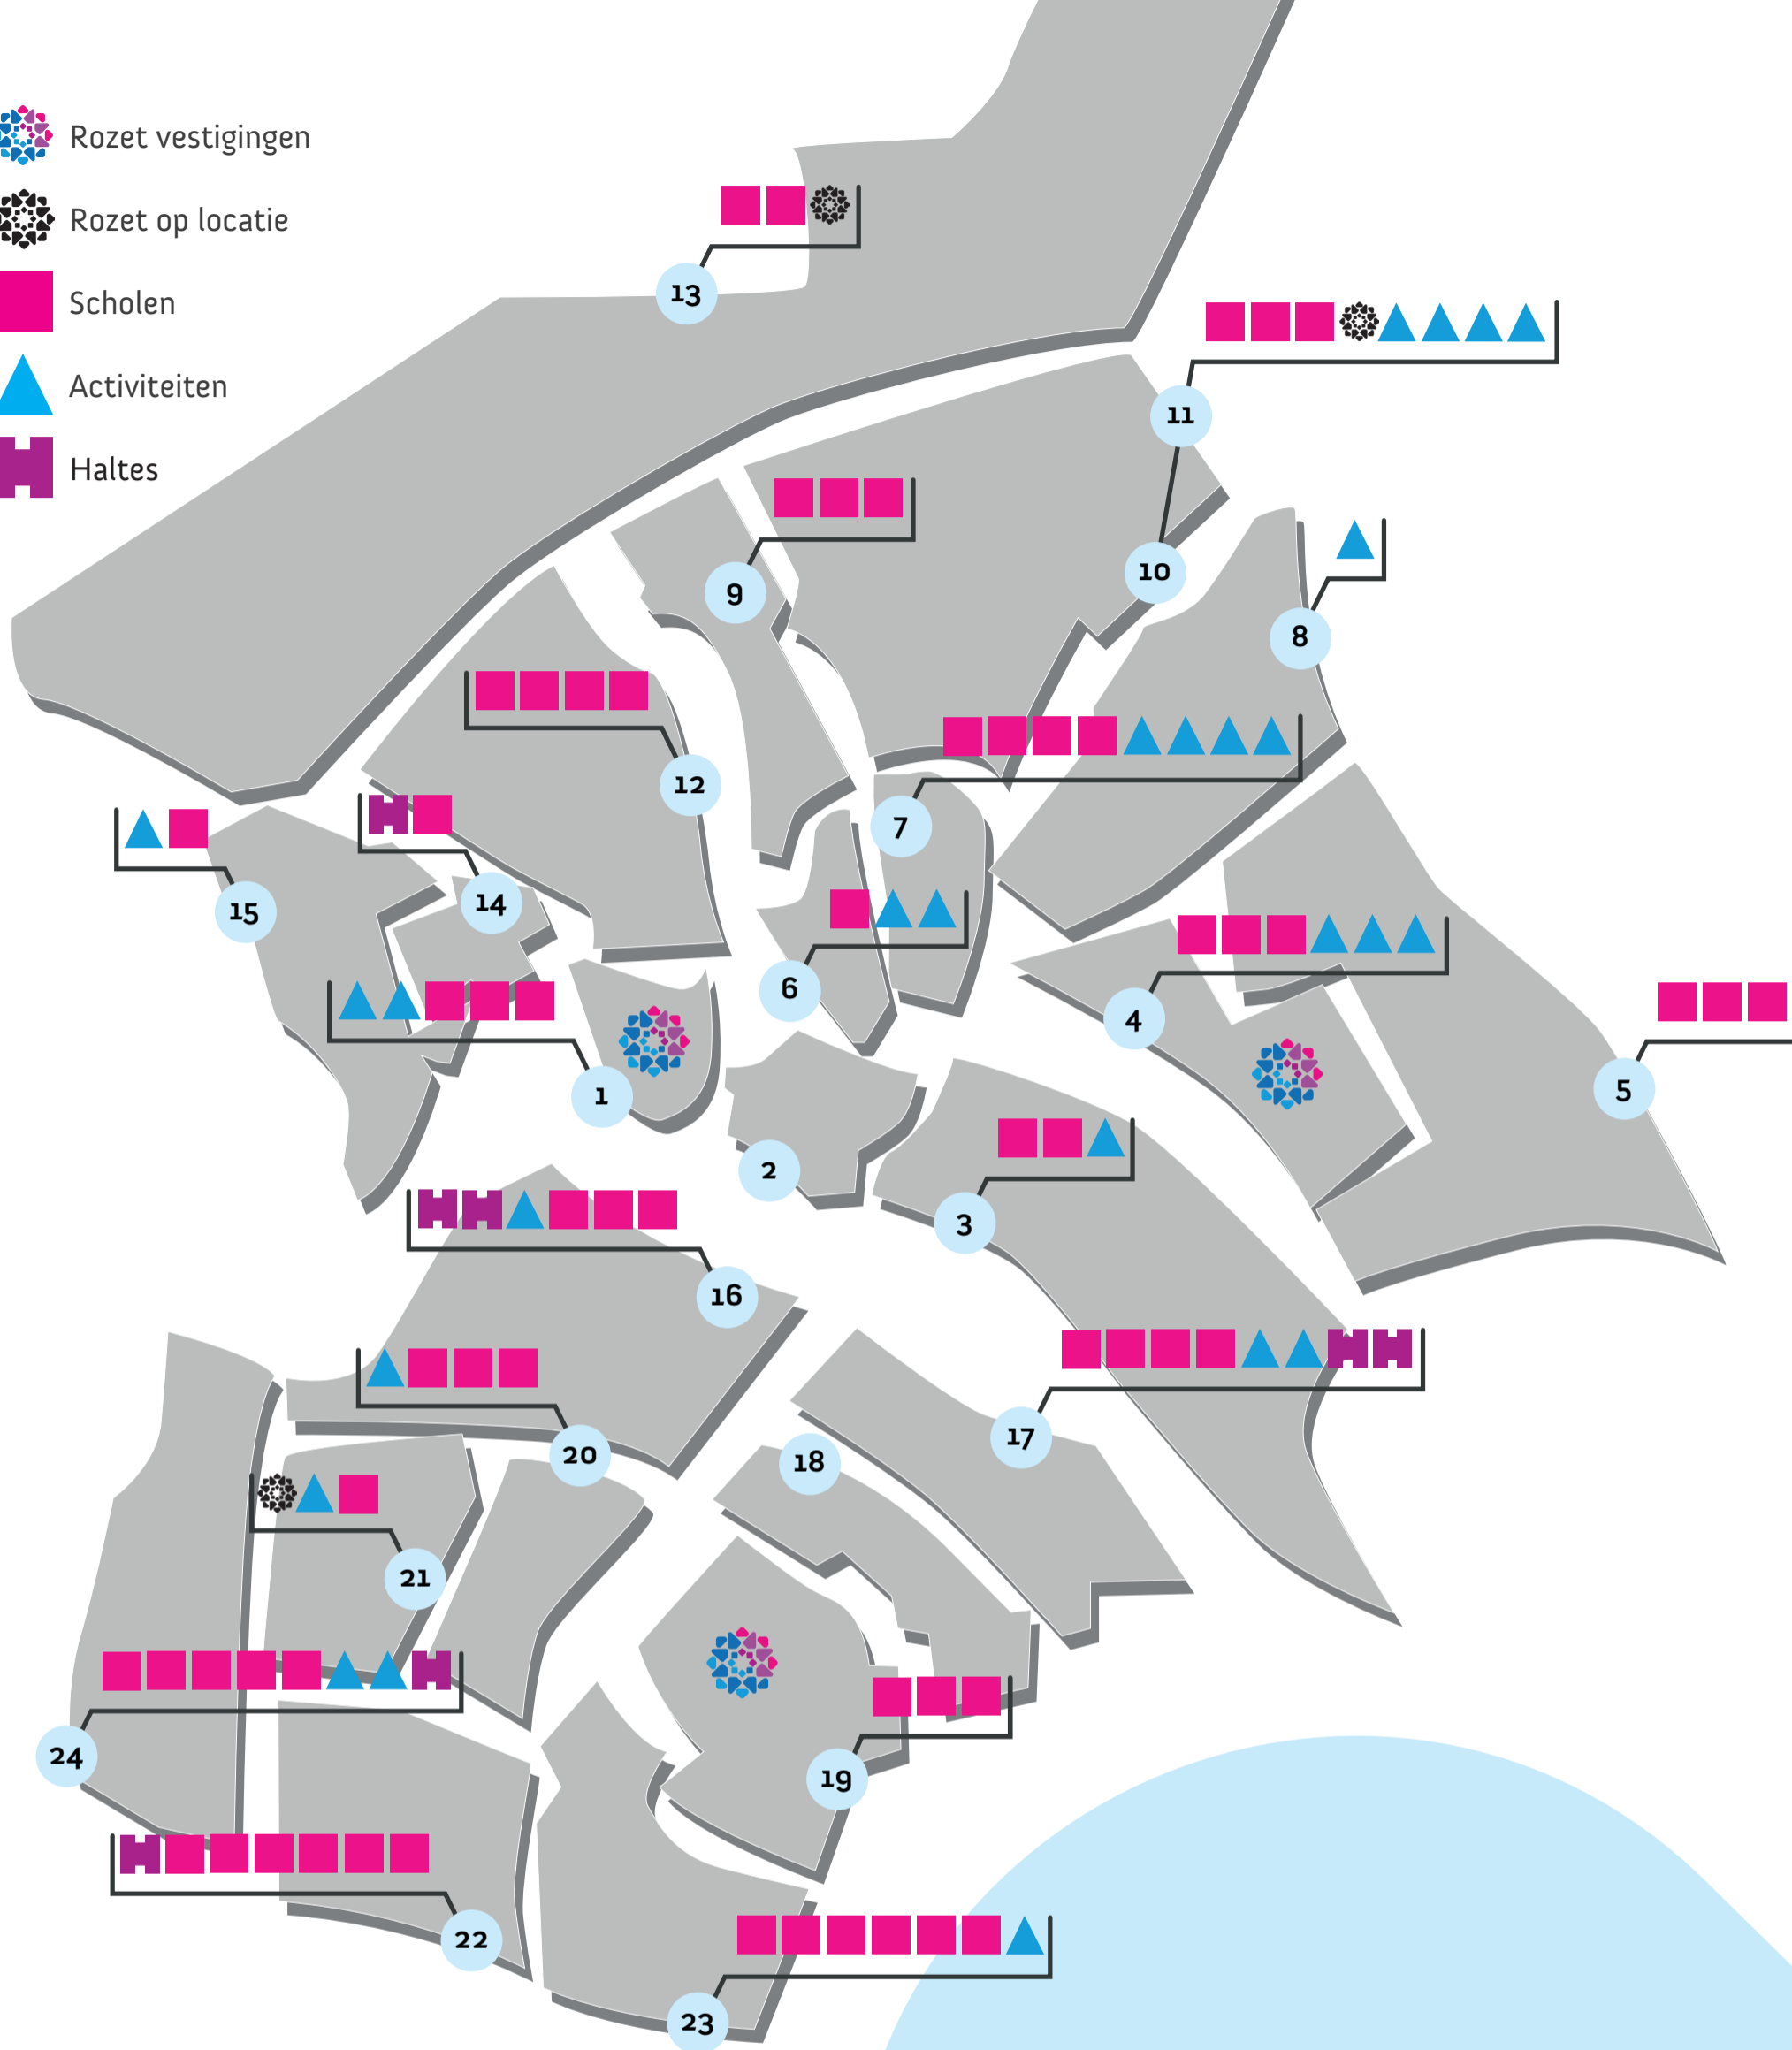

-  Rozet vestigingen
-  Rozet op locatie
-  Scholen
-  Activiteiten
-  Haltes

## Rozet op de kaart Indeling

- |                                |                           |
|--------------------------------|---------------------------|
| 1. Centrum                     | 13. Schaarsbergen e.o.    |
| 2. Spijkerkwartier             | 14. Heijenoord/Lombok     |
| 3. Arnhemse Broek              | 15. Klingelbeek           |
| 4. Presikhaaf-West             | 16. Malburgen- West       |
| 5. Presikhaaf-Oost             | 17. Malburgen- Oost (N)   |
| 6. Sint Marten/Sonsbeek-Zuid   | 18. Malburgen- Oost (Z)   |
| 7. Klarendal                   | 19. Vredenburg/Kronenburg |
| 8. Velperweg e.o.              | 20. Elden                 |
| 9. Alteveer en Cranevelt       | 21. Elderveld             |
| 10. Geitenkamp                 | 22. De Laar               |
| 11. Monnikenhuizen             | 23. Rijkerswoerd          |
| 12. Burgemeesterswijk/Hoogkamp | 24. Schuytgraaf           |

**ROZET**  
ontmoet  
ontdek  
ontwikkelt